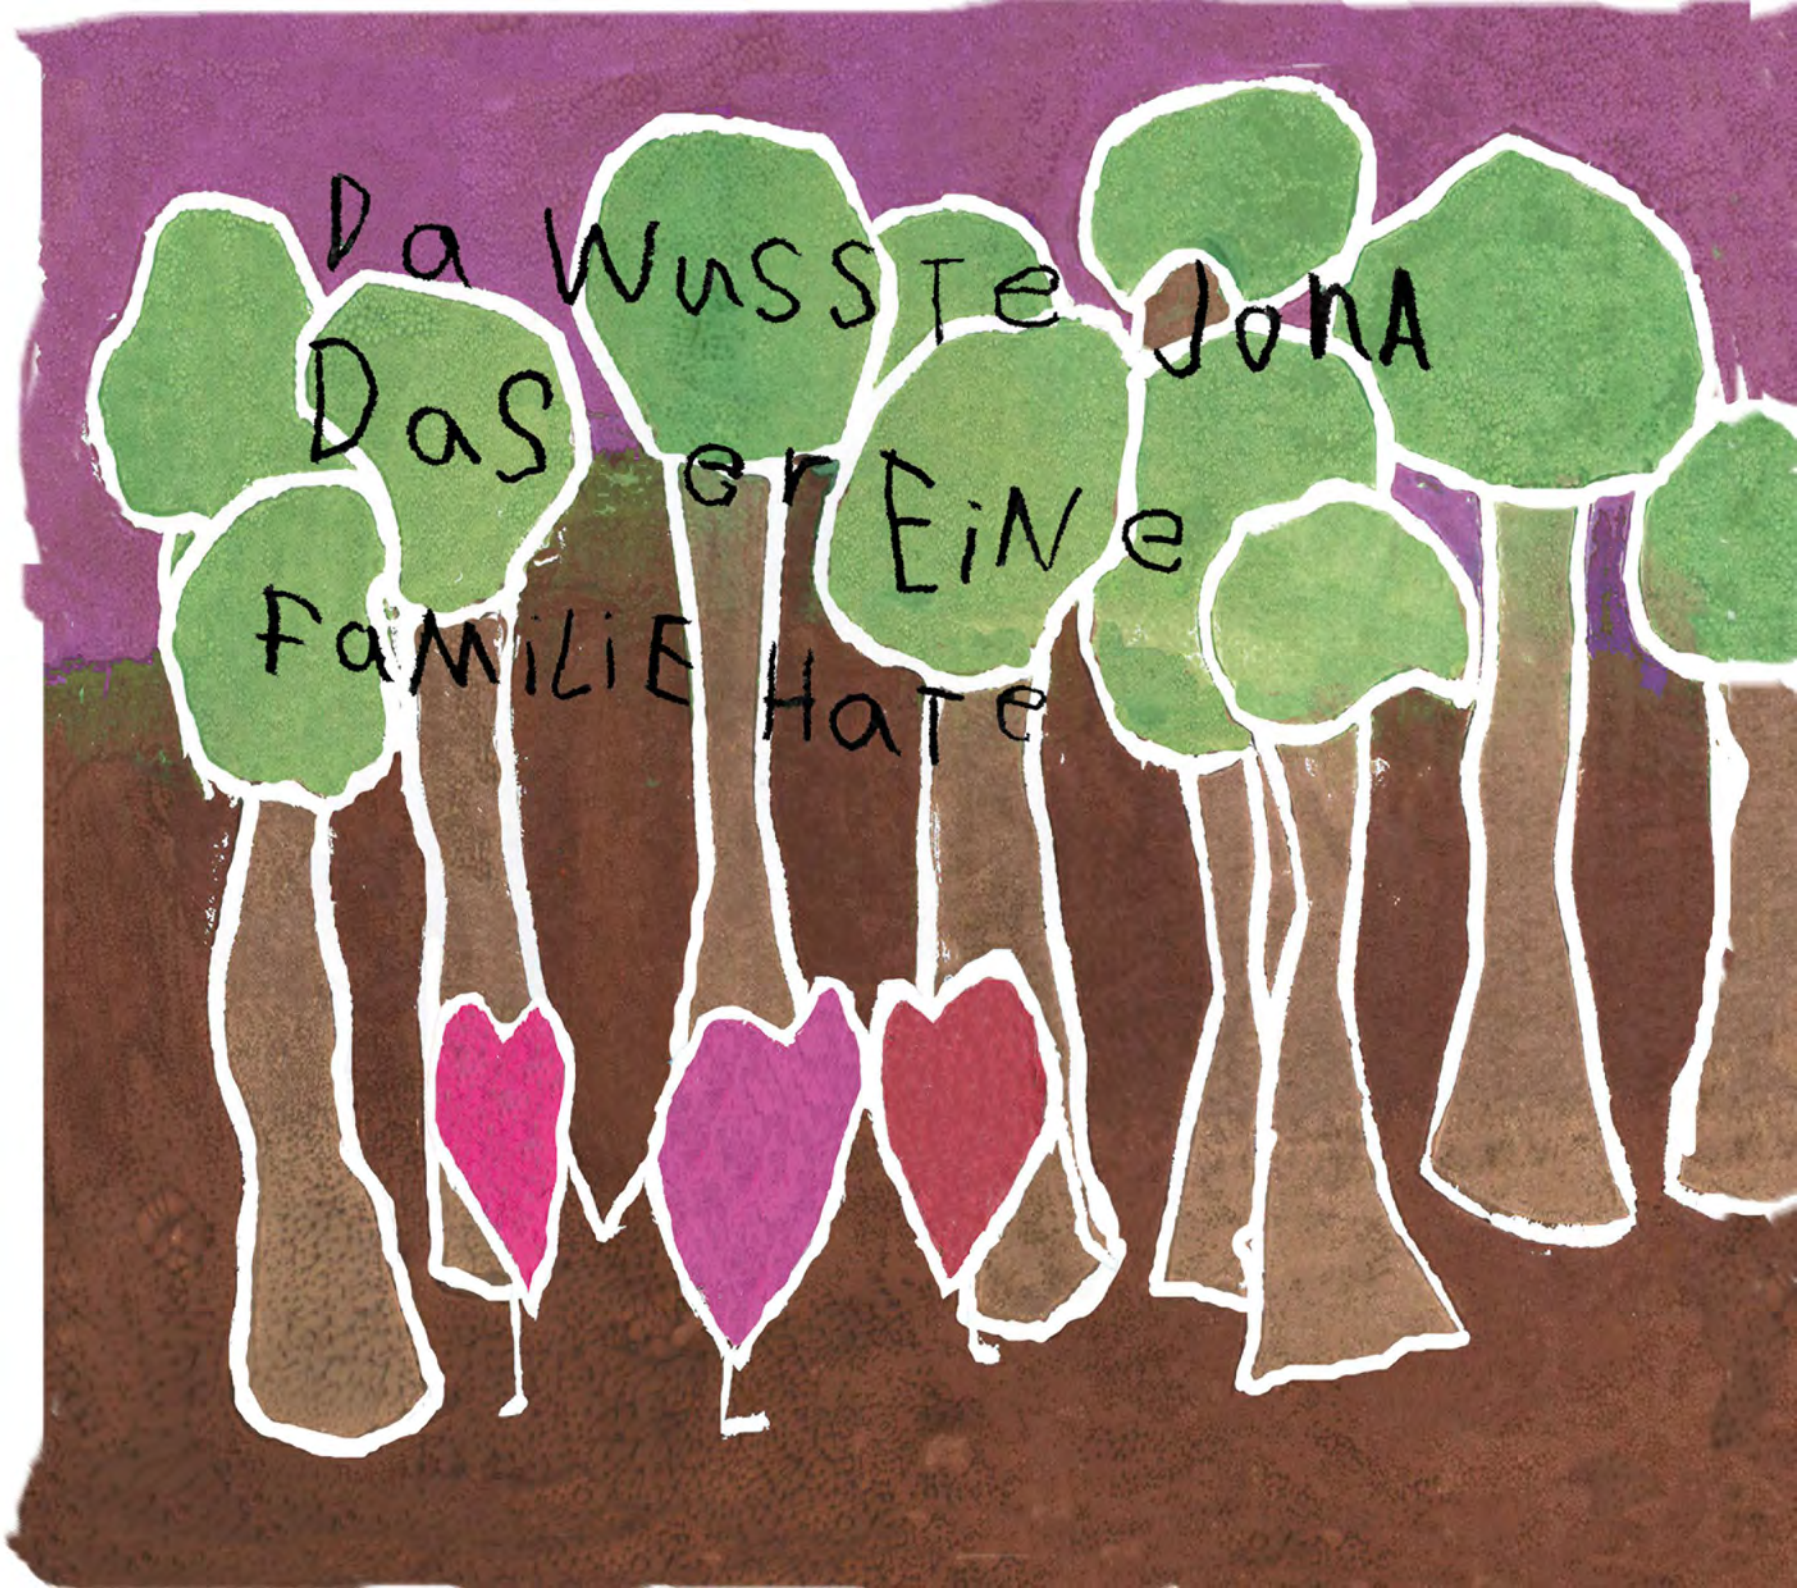

Da Wusste Jona
Das er Eine
Familie Hatte